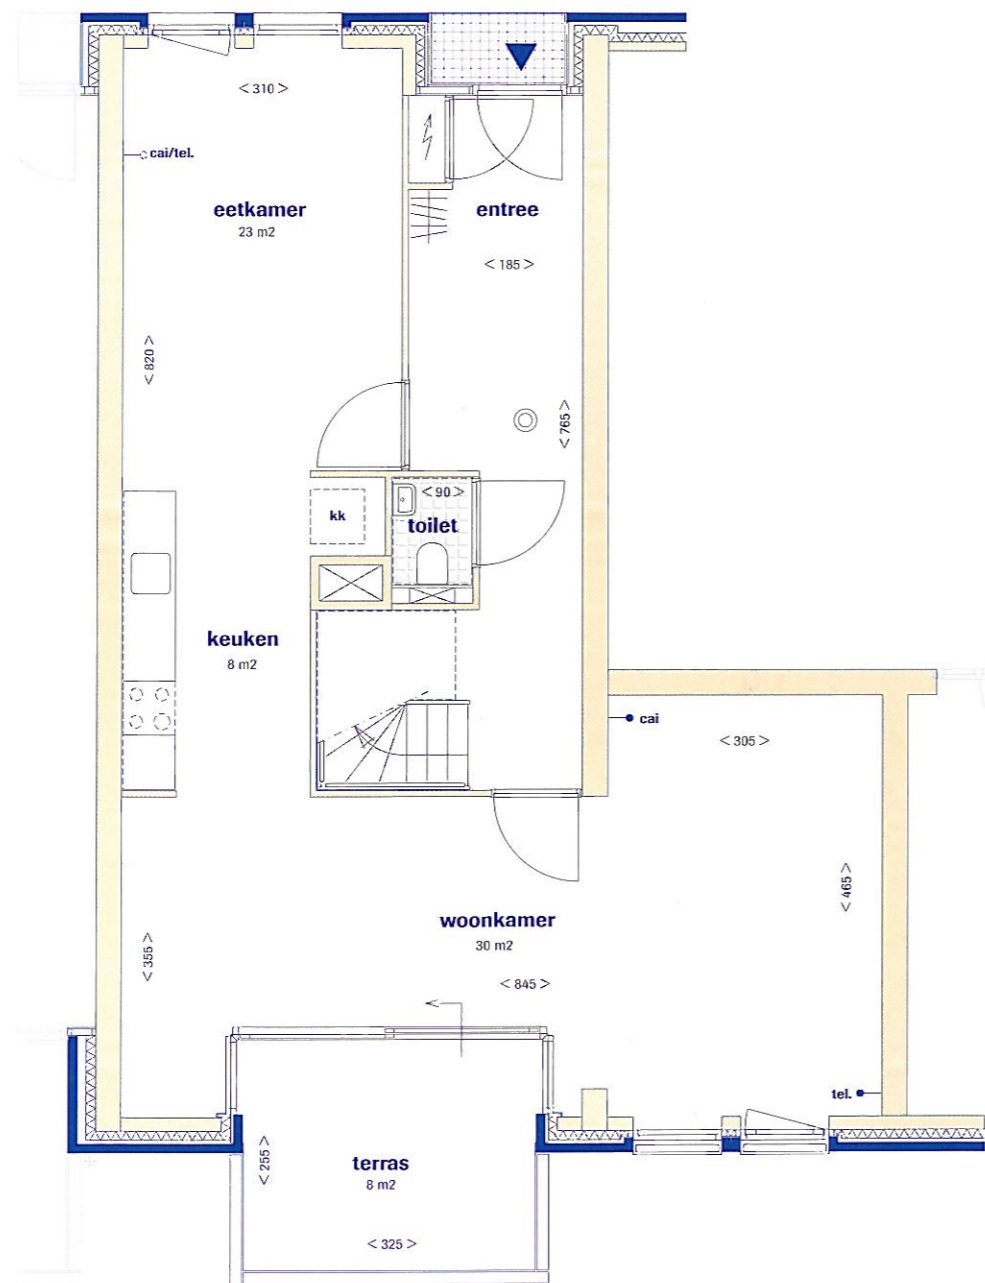

Woonoppervlakte: 160 m²

Huisnummer: 80

- tel. Aansluitpunt Telefoon
- cai Aansluitpunt CAI (kabel)
- cai/tel. Aansluitpunt Telefoon/Cai (loos)
- ☐ Videofoon
- ⊙ Rookmelder
- wd Opstelplaats wasdroger
- wni Opstelplaats wasmachine
- kk Opstelplaats koelkast

begane grond

1e verdieping

Aan de inhoud van deze vouwvellen kunnen geen rechten worden ontleend

1e verdieping

MAISONNETTE TYPE A3f

Weverstedehof 6, 3431 HR Nieuwegein
Telefoon (030) 603 85 64
www.gevaertmakelaars.nl