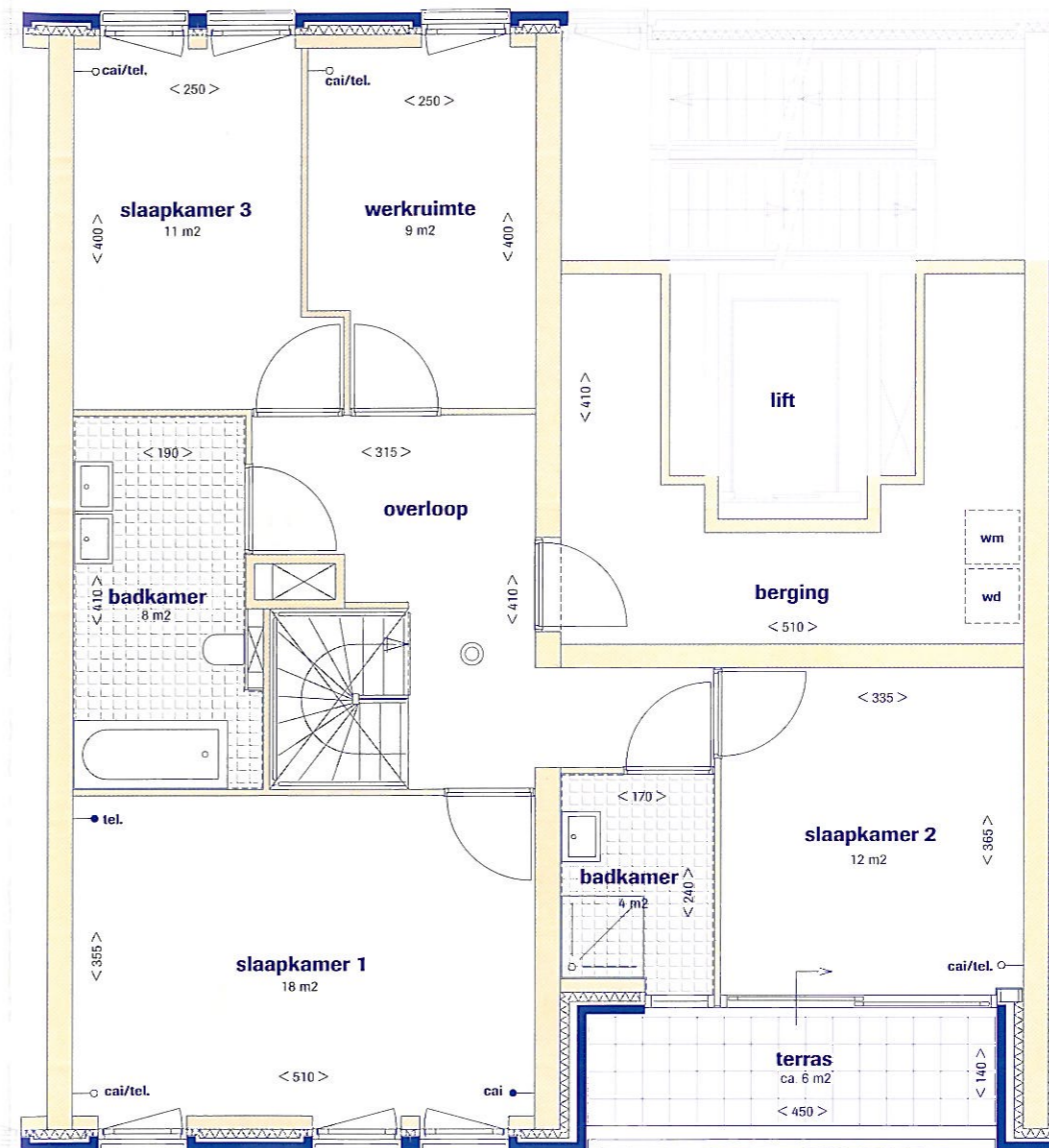

Woonoppervlakte: 160 m²

Huisnummer: 80

- tel. Aansluitpunt Telefoon
- cai Aansluitpunt CAI (kabel)
- cai/tel. Aansluitpunt Telefoon/Cai (loos)
- ☐ Videofoon
- ⊙ Rookmelder
- wd Opstelplaats wasdroger
- wni Opstelplaats wasmachine
- kk Opstelplaats koelkast

begane grond

1e verdieping

Aan de inhoud van deze vouwvellen kunnen geen rechten worden ontleend

1e verdieping

MAISONNETTE TYPE A3f

Weverstedehof 6, 3431 HR Nieuwegein
Telefoon (030) 603 85 64
www.gevaertmakelaars.nl