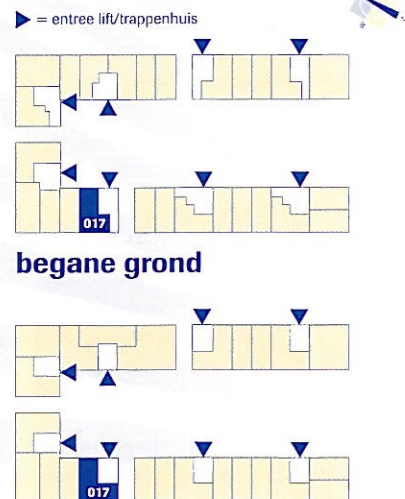

Woonoppervlakte: 160 m²

Huisnummer: 80

- tel. Aansluitpunt Telefoon
- cai Aansluitpunt CAI (kabel)
- cai/tel. Aansluitpunt Telefoon/Cai (loos)
- ☐ Videofoon
- ⊙ Rookmelder
- wd Opstelplaats wasdroger
- wni Opstelplaats wasmachine
- kk Opstelplaats koelkast

begane grond

1e verdieping

Aan de inhoud van deze vouwvellen kunnen geen rechten worden ontleend

1e verdieping

MAISONNETTE TYPE A3f

Weverstedehof 6, 3431 HR Nieuwegein
Telefoon (030) 603 85 64
www.gevaertmakelaars.nl